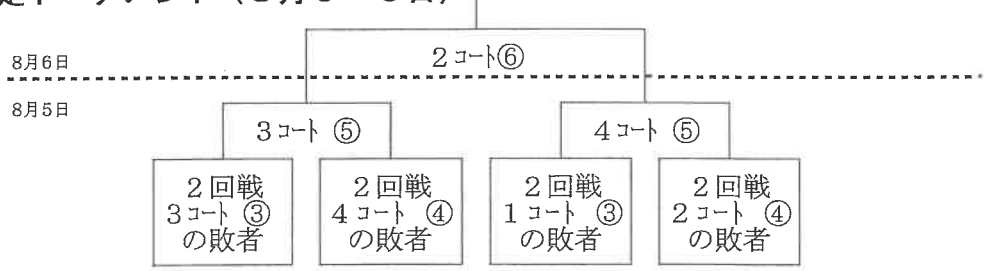

- ⑥ 9:30 (決勝戦)
(代表決定戦)

2 会場

- 第1コート 『大分スポーツ公園 昭和電工サッカー・ラグビー場A』 <天然芝>
- 第2コート 『大分スポーツ公園 昭和電工サッカー・ラグビー場B』 <天然芝>
- 第3コート 『大分スポーツ公園 昭和電工グラウンド(サブ球技場)』 <天然芝>
- 第4コート 『(一社)大分県サッカー協会人工芝グラウンド』 <人工芝>

3 組合せ

4 第5代表決定トーナメント(8月5・6日)