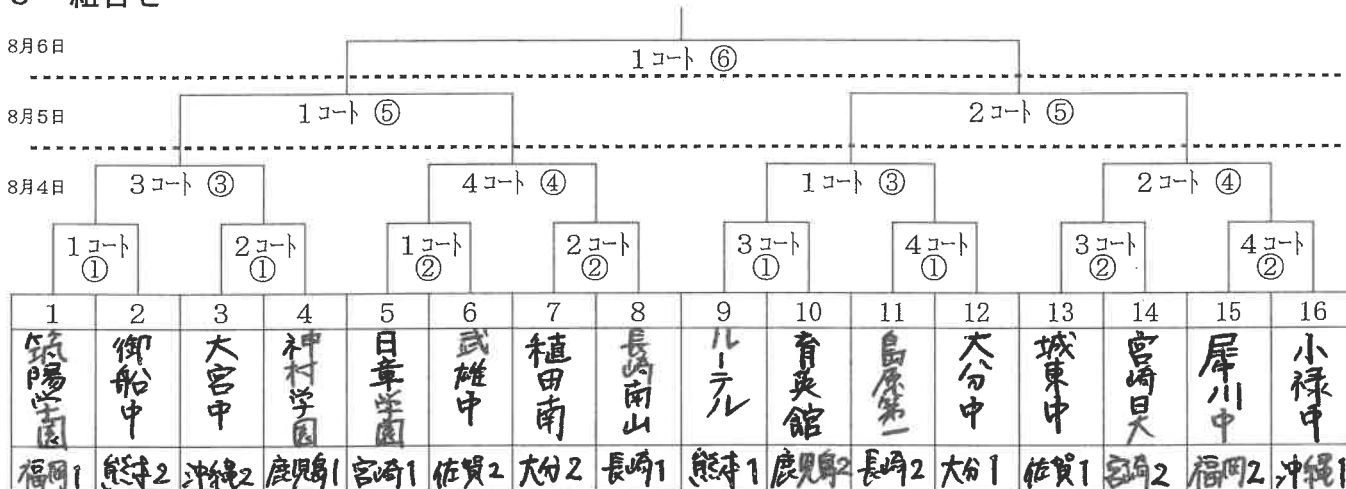

令和元年度 九州中学校体育大会
第50回 九州中学校サッカー競技大会

実施要項細則

1 試合開始時刻 <天候状況・延長・PK等で予定の時刻より遅れることもある>

【8月4日】

- ① 9:30
- ② 11:00
- ③ 14:00 (①試合終了後 2時間30分後)
- ④ 15:30 (②試合終了後 2時間30分後)

【8月5日】

- ⑤ 9:30

【8月6日】

- ⑥ 9:30 (決勝戦)
  (代表決定戦)

2 会場

- 第1コート 『大分スポーツ公園 昭和電工サッカー・ラグビー場A』 <天然芝>
- 第2コート 『大分スポーツ公園 昭和電工サッカー・ラグビー場B』 <天然芝>
- 第3コート 『大分スポーツ公園 昭和電工グラウンド(サブ球技場)』 <天然芝>
- 第4コート 『(一社)大分県サッカー協会人工芝グラウンド』 <人工芝>

3 組合せ